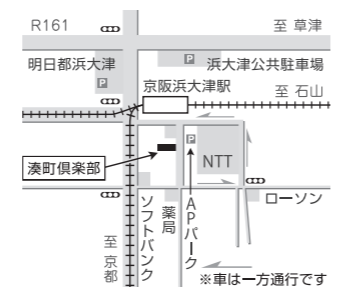

個室で楽しむ自然派フレンチ 湊町倶楽部 MINATOCHO CLUB TEL 077-510-1010

設計・監理

一級建築士事務所 建築事務所

株式会社ビルディング・コンサルタントワイズ

本社 / 滋賀県大津市におの浜三丁目4-4 8 〒520-0801 TEL (077) 524-2535 FAX (077) 524-3125 分室 / 栗東 E-mail / b.c.y-s@nifty.com

木村電工株式会社